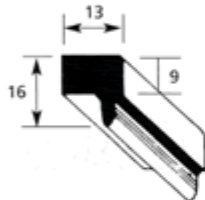

### battuta piccola

Codice Code	Descrizione Name	Lunghezza Lenght	Conf. Pack.
PAB6010	Battuta piccola in rotolo	200mt	1 rotolo
PAB6015	Battuta piccola in verghe	2mt	200mt

### battuta media

Codice Code	Descrizione Name	Lunghezza Lenght	Conf. Pack.
PAB6020	Battuta media	3mt	99mt

### battuta grande

Codice Code	Descrizione Name	Lunghezza Lenght	Conf. Pack.
PAB6030	Battuta grande	3mt	99mt