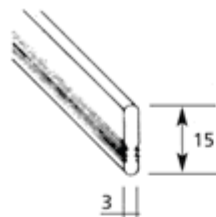

### battuta piccola

Codice Code	Descrizione Name	Lunghezza Lenght	Conf. Pack.
PAB6010	Battuta piccola in rotolo	200mt	1 rotolo
PAB6015	Battuta piccola in verghe	2mt	200mt

### battuta media

Codice Code	Descrizione Name	Lunghezza Lenght	Conf. Pack.
PAB6020	Battuta media	3mt	99mt

### battuta grande

Codice Code	Descrizione Name	Lunghezza Lenght	Conf. Pack.
PAB6030	Battuta grande	3mt	99mt