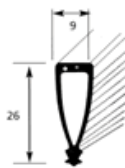

Via Giambello, 5—21040 Jerago con Orago (Va) - ITALY

Tel: 0039(0)331217419 Fax: 0039(0)331216048

Sito web: www.generalplast.it — e.mail: info@generalplast.it

GIUNTO SPECIALE - Special joint

Codice Code	Descrizione Name	Colore Color	Lunghezza Lenght	Conf. Pack.
PAB0610	Giunto speciale	Grigio-Grey	2mt	100mt
PAB0620	Giunto speciale	Rosso-Red	2mt	100mt

GIUNTO SEMPLICE - Simple joint

Codice Code	Descrizione Name	Colore Color	Lunghezza Lenght	Conf. Pack.
PAB0710	Giunto Semplice H24	Grigio-Grey	2mt	200mt
PAB0715	Giunto Semplice H24	Rosso-Red	2mt	200mt
PAB0740	Giunto Semplice H45	Grigio-Grey	2mt	100mt
PAB0745	Giunto Semplice H45	Rosso-Red	2mt	100mt

GIUNTO DOPPIO - Double Joint

Codice Code	Descrizione Name	Colore Color	Lunghezza Lenght	Conf. Pack.
PAB0810	Giunto doppio H20-B5	Grigio-Grey	2mt	200mt
PAB0815	Giunto doppio H20-B5	Rosso-Red	2mt	200mt
PAB0840	Giunto doppio H40-B5	Grigio-Grey	2mt	100mt
PAB0845	Giunto doppio H40-B5	Rosso-Red	2mt	100mt